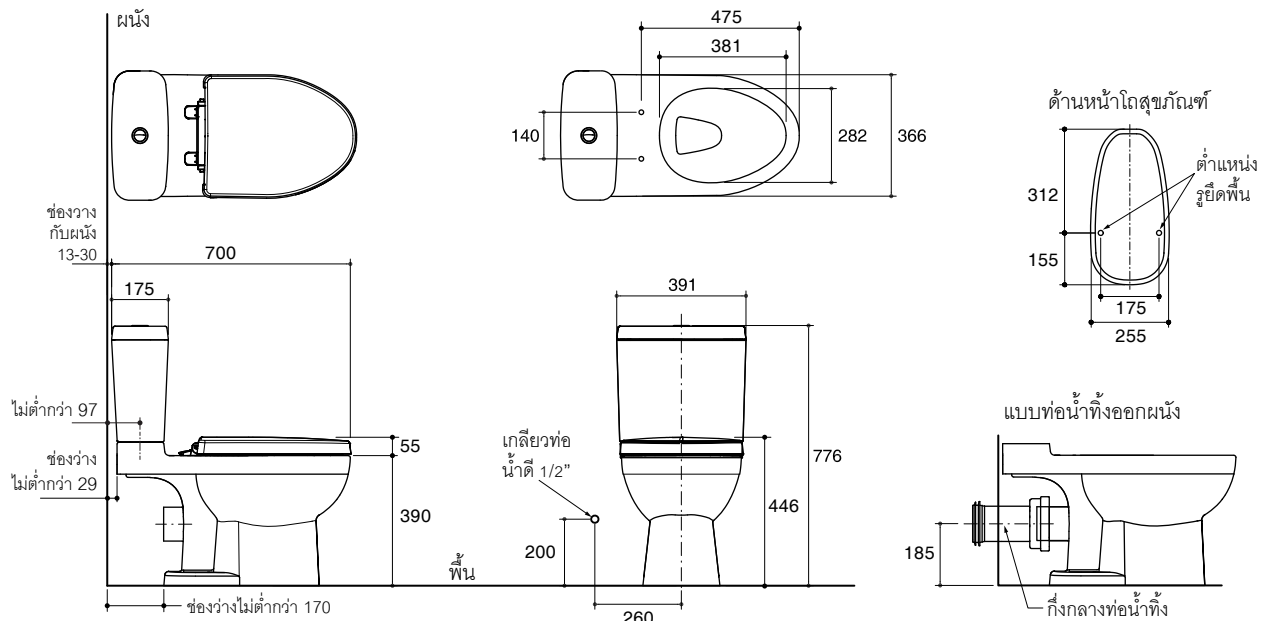

รุ่นผลิตภัณฑ์

รุ่น	ชื่อผลิตภัณฑ์	สี/วัสดุเคลือบผิว
K-28417X-S	สุขภัณฑ์สองชิ้น แบบท่อน้ำทิ้งออกผนัง รุ่น วีซี คอนเซ็ล พร้อมฝารองนั่งแบบกันกระแทก	0 : สีขาว

ขนาดระยะแสดงค่าโดยประมาณ (ห้ามวัดขนาดโดยตรงจากภาพด้านล่าง)
หน่วย: มม.

ภาพแสดงผลิตภัณฑ์พร้อมฝารองนั่ง K-3857K