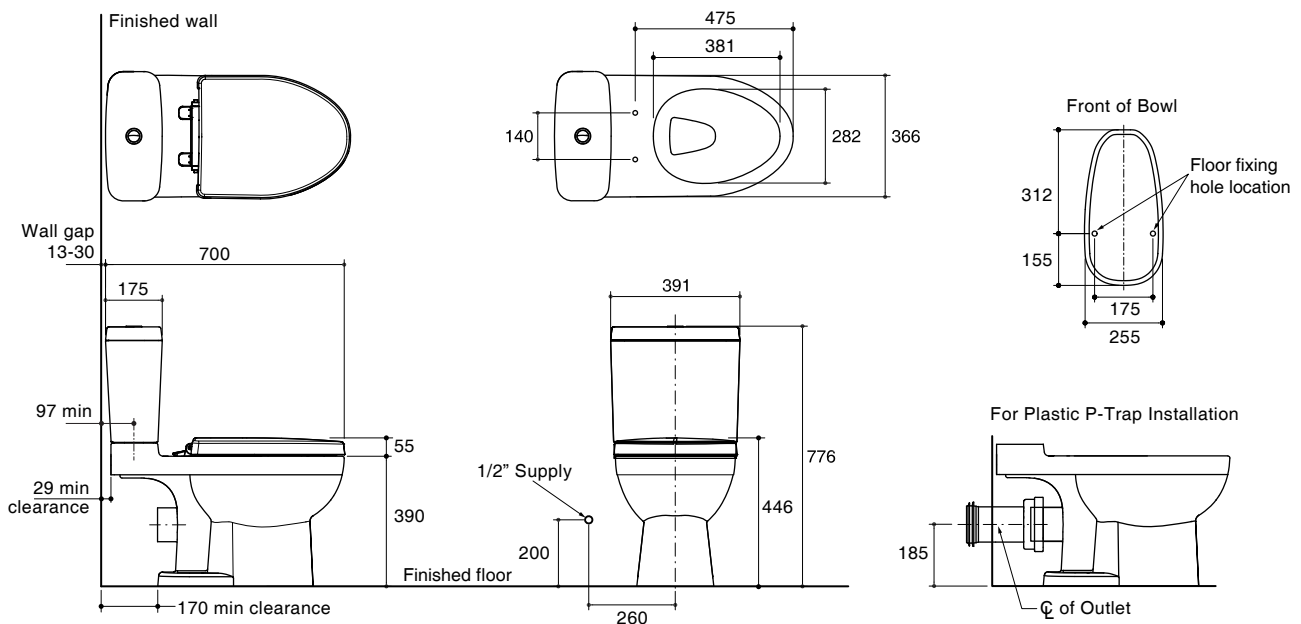

Specified Model

Model	Description	Color/Finishes
K-28417X-S	Reach Concealed two-piece toilet, P-trap with Quiet close seat	0: White

Dimensions are approximate. (Do not direct measure a dimensional from picture below)

Unit: mm

This diagram show with K-3857K seat